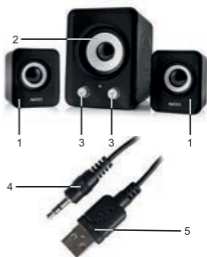

ΕΠΙΣΚΟΠΗΣΗ ΣΥΣΚΕΥΗΣ

1. Ηχεία
2. Subwoofer
3. Διακόπτες ρύθμισης μπάσων / έντασης ήχου
4. Σύνδεση jack 3.5mm
5. Καλώδιο USB

ΧΑΡΑΚΤΗΡΙΣΤΙΚΑ

- Ισχύς (RMS): 2 x 3W & 1 x 5W

- Απόκριση συχνότητας: 100Hz-18 kHz
- Ρυθμιζόμενη ένταση ήχου & μπάσων
- Σύνδεση: jack 3.5mm
- Κατάλληλα για laptop, Η/Υ και άλλες συσκευές αναπαραγωγής ήχου
- Διαστάσεις ηχείων: 80 x 65x 65 mm
- Διαστάσεις subwoofer: 100 x 115x 135 mm
- Μήκος καλωδίου USB: περ. 1m
- Τροφοδοσία: DC 5V via USB

-
- Suitable for laptop, PC and other audio players
 - Dimensions (speaker): 80 x 65 x 65 mm
 - Dimensions (subwoofer): 100 x 115 x 135 mm
 - USB cable length: app. 1m
 - Power supply: DC 5V via USB

SYSTEM REQUIREMENTS